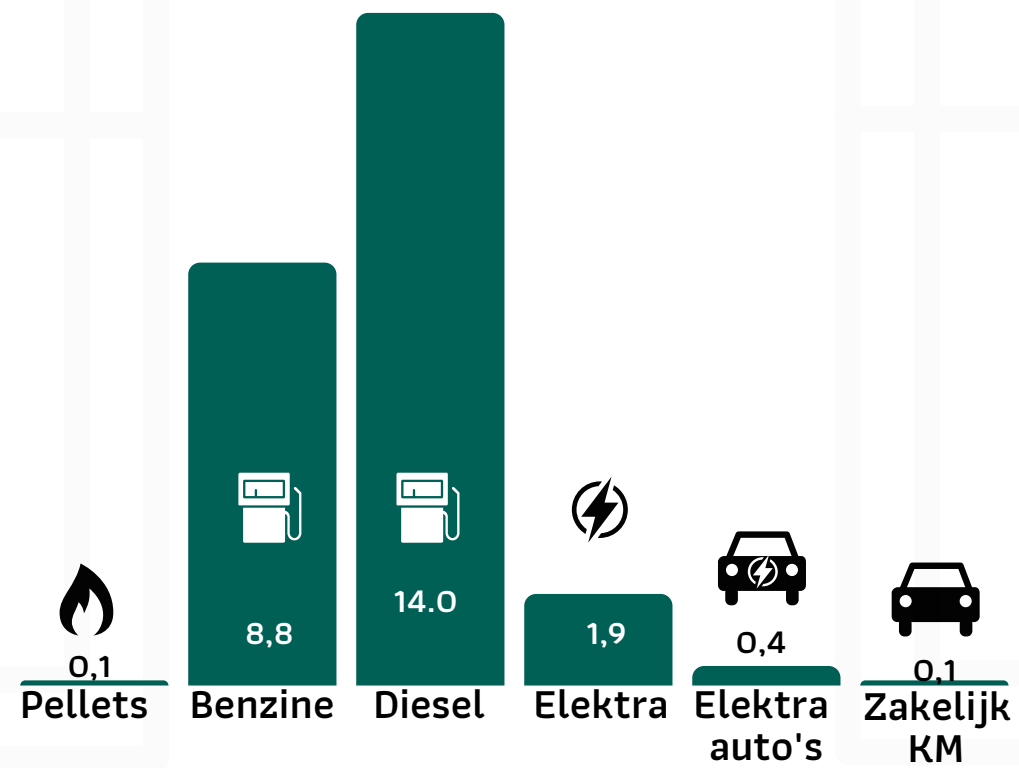

Uitstoot ton CO₂

2020	23,11 ton CO ₂
2021	25,24 ton CO ₂

CO₂-uitstoot in ton per mio omzet

2020	16.47 ton CO ₂
2021	18,92 ton CO ₂

Footprint 2021

[25,24 ton CO₂]

B.A.S.
Begeleiding en Advies Sportterreinen

CO₂ 2021 B.A.S.
 Scope 1: 22,88 ton
 Scope 2: 2,29 ton
 Business Travel 0,07 ton

Doelstellingen
 B.A.S. wil in 2025 ten opzichte van 2020 40% minder CO₂ uitstoten.

- Scope 1:** 37% reductie
- Scope 2:** 100% reductie
- Business Travel:** 6% reductie

Wat is Scope 1 & 2?

Scope 1: Directe uitstoot veroorzaakt binnen de organisatie, zoals brandstof.

Scope 2: Indirecte uitstoot door gebruik binnen de organisatie, zoals elektriciteit.

Onze uitstoot is gelijk aan

- Gas- en elektraverbruik van 5 huishoudens voor een heel jaar
- 14 retourtjes naar New York
- Met de auto 3 keer om de aarde rijden